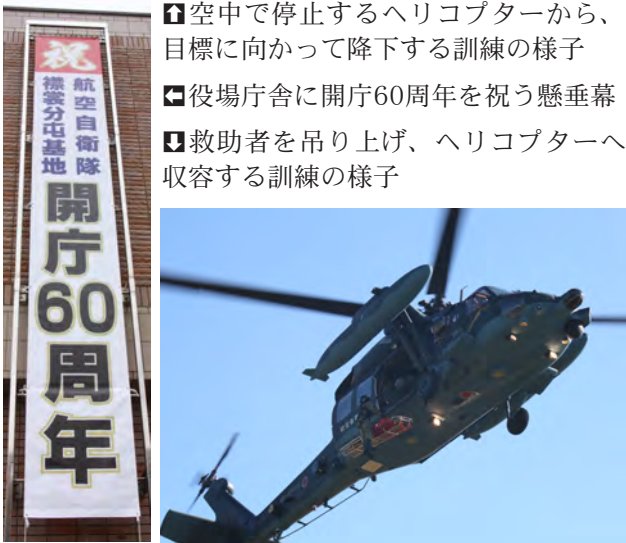

えりも高校女子バレーボール部表敬訪問 部員8人でつかんだ全道大会出場

えりも高校女子バレーボール部は、札幌市で開催される全日本バレーボール高等学校選手権大会北海道大会に、日高代表として出場を決めました。中野斗望香主将ほか部員8人は、11月5日に役場を訪れて岩本町長へ大会の意気込みを語りました。町長は「少人数で全道大会出場は素晴らしい。良い結果を期待します」と部員を激励しました。

緊張した訪問の後には、皆さんに笑顔が見られました

記念式典で挨拶をする松野弘明司令

- ❶ 空中で停止するヘリコプターから、目標に向かって降下する訓練の様子
- ❷ 役場庁舎に開庁60周年を祝う懸垂幕
- ❸ 救助者を吊り上げ、ヘリコプターへ収容する訓練の様子

隊員や関係者が60年の節目を祝う

航空自衛隊襟裳分屯基地（松野弘明司令）で、10月18日、開庁60周年の記念行事が行われ、町民や関係団体の方々が基地を訪れ賑わいました。

襟裳分屯基地は、昭和29年11月に青森県の三沢基地から先遣隊19人が当時、米空軍が運用していたレーダー基地に着任したときを開庁年としています。主な任務は、レーダーによる周辺の空や海の監視です。

当日は午前11時から同基地体育館で、隊員と自衛隊協力会長を務める岩本町長など、関係団体から招いた来賓50人が出席し、記念式典を執り行いました。

基地内では、自衛隊車両などの装備品が展示され、軽装甲機動車の体験試乗に人気が集まっていました。基地で食べられている隊員手作りのカレーの試食も行われ、用意した150食がすぐになくなる盛況ぶりでした。

午後には、千歳基地からやってきた救助専門のチームによるヘリコプターを使った遭難者の救助訓練が公開されました。ホバリング（空中で静止）しているヘリから伸ばした一本のロープで隊員が地上に降下し、機敏な動作で動けなくなった人を吊り上げ、ヘリに収容しました。爆音の中で迫力の訓練を見守った来場者からは、大きな拍手と歓声が上がりました。