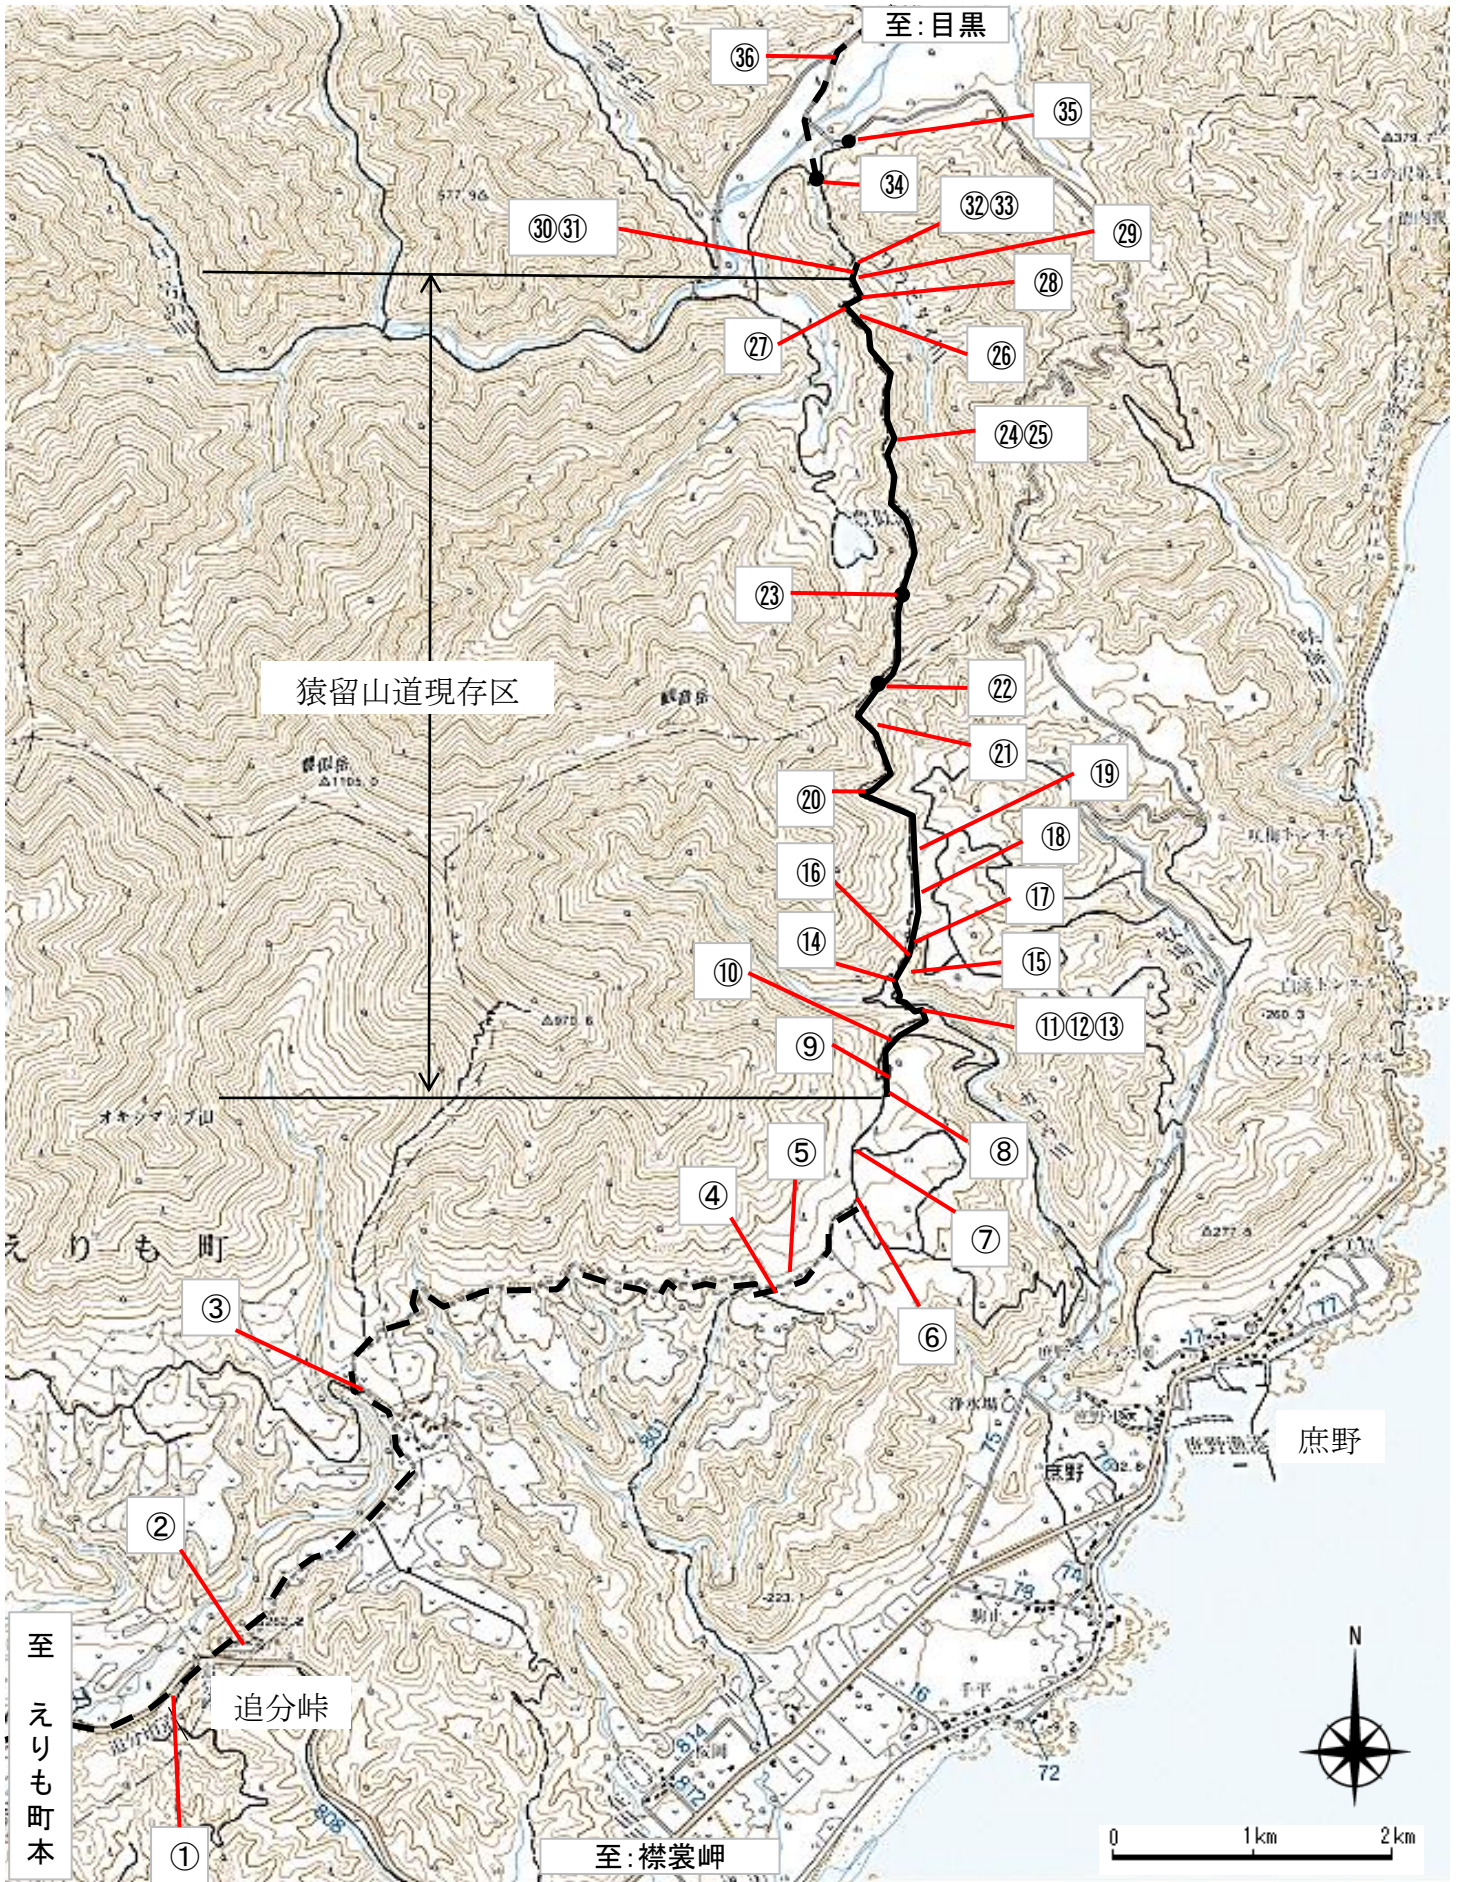

猿留山道 位置図 (ポイント図)

注意 * ②⑤④ゲートは車で侵入には許可が必要です。＜他の林道にもゲートがあります。＞
 ② 町有牧野ゲートは施錠されています(管理: えりも町役場産業振興課 01466-2-4624)
 ⑤④ 道有林ゲートは施錠されています(管理: 日高振興局森林室 0146-22-2451)
 * 道有林内に入林する場合は入林届が必要です。