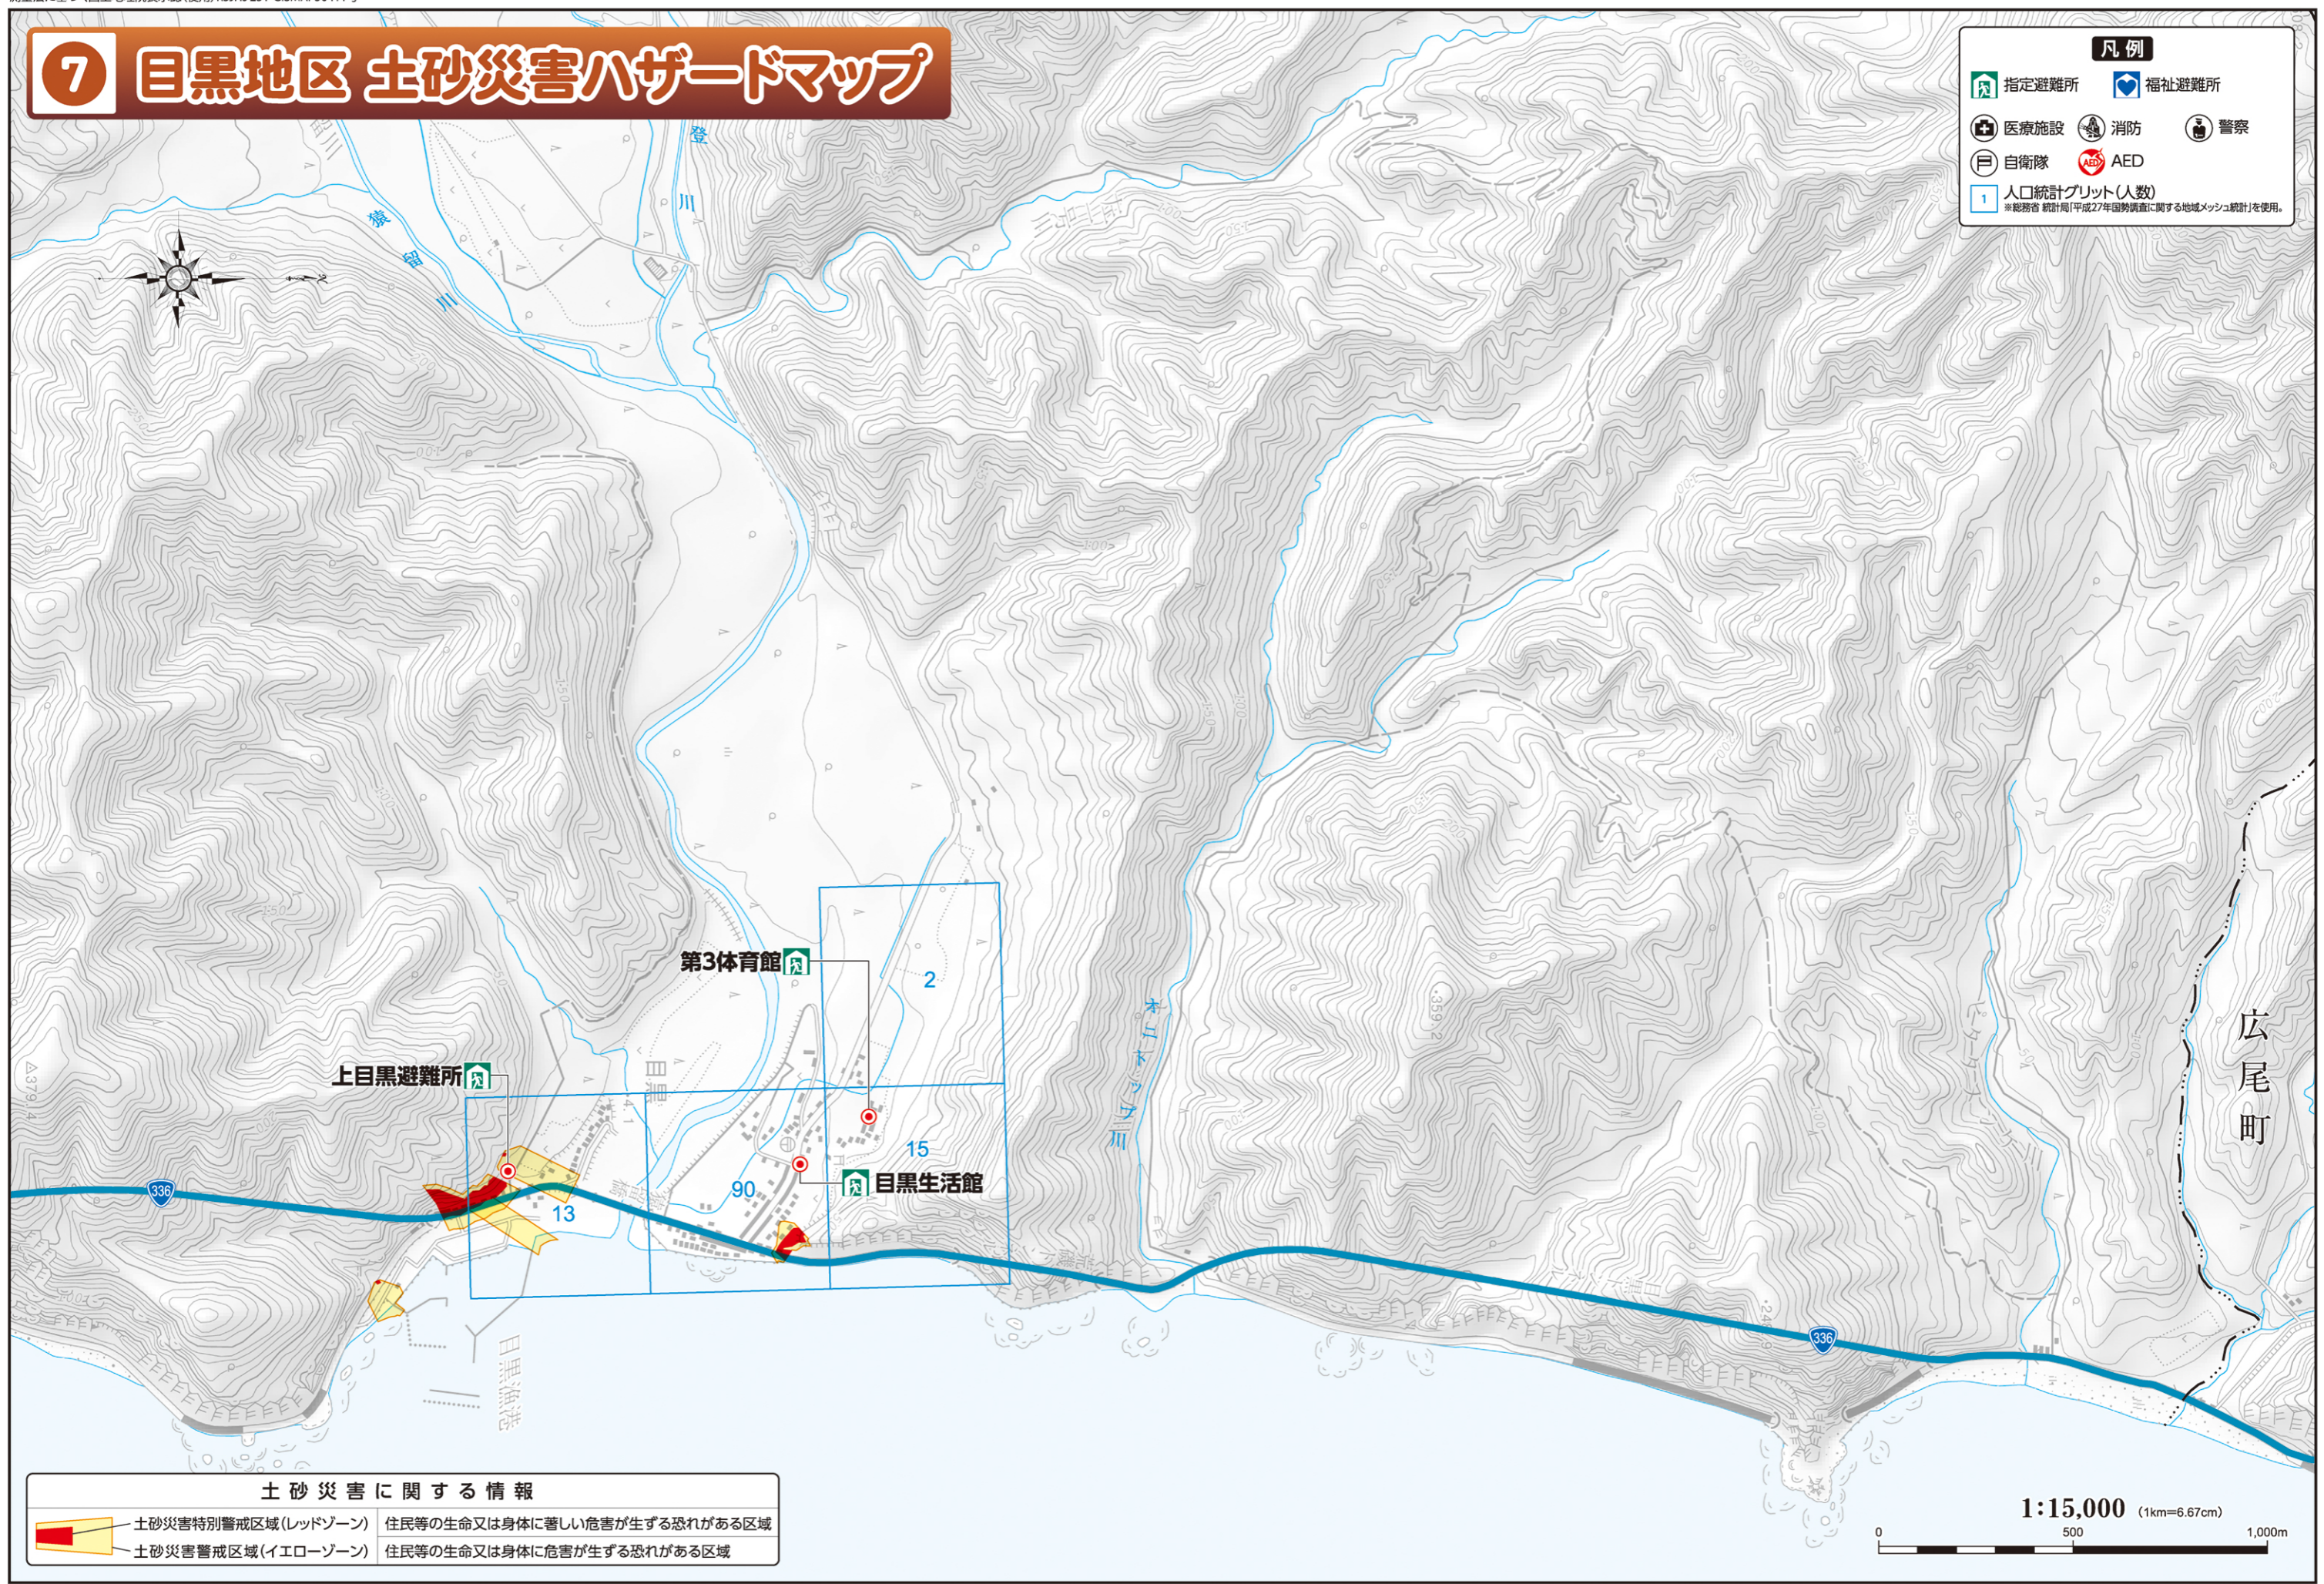

7 目黒地区 土砂災害ハザードマップ

凡例

- 指定避難所
- 福祉避難所
- 医療施設
- 消防
- 警察
- 自衛隊
- AED
- 人口統計グリッド(人数)
※総務省 統計局「平成27年国勢調査に関する地域メッシュ統計」を使用。

土砂災害に関する情報

	土砂災害特別警戒区域(レッドゾーン)	住民等の生命又は身体に著しい危害が生ずる恐れがある区域
	土砂災害警戒区域(イエローゾーン)	住民等の生命又は身体に危害が生ずる恐れがある区域

1:15,000 (1km=6.67cm)

0 500 1,000m